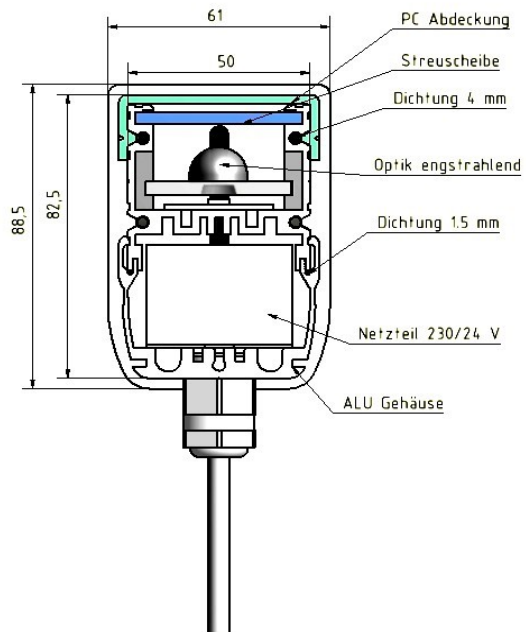

Wall Washer

bestückbar mit power LED/ RGB oder unifarbige.
engstrahlende Optik und Streuscheibe.
Netzteil und RGB-Steuerung eingebaut.
Optional mit Bus- Anschlüsse DMX oder Dali.
IP65 geprüft.
Länge 500 ,1000 ,1500, 2000 mm

Material:

Profil Alu eloxiert, Abdeckung aus Polycarbonat UV beständig.

Zubehör:

Befestigungsflanschen in ALU Guss, div. Ausführungen.

led licht..... wir sind immer eine idee voraus