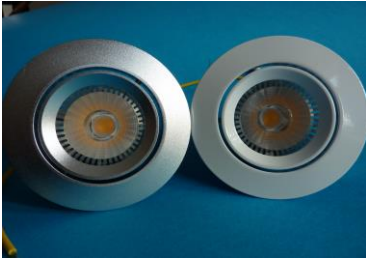

NEU AC230V ohne Netzteil
COB Einbauspot 6W

sFr. 30,80

Lichtfarbe:
Strahlungswinkel: 38°, 60°
Lumen: 360-420
Grösse: D80xH46mm
Lochausschnitt: 70mm