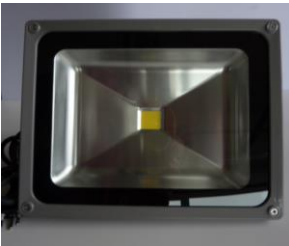

Flutlicht 50W mit Stecker

sFr. 92,00

Grösse: 295x240x175mm
Lumen: ca.4000lm
Strahlungswinkel: 120°
IP Schutz: IP 65
Lichtfarben: 4000-4500K