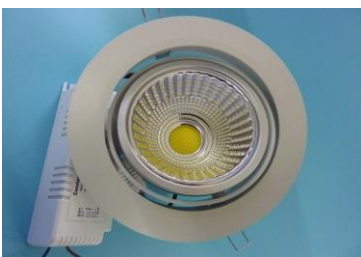

COB Deckenleuchte / Dimmbar 230V
kartanisch

	30W	sFr.	228,75
	40W	sFr.	286,75

Lichtfarbe: 3000K 4500K
Strahlungswinkel: 30°, 60°
Lumen: 90-120lm/ W CRI >82

Grösse: 30W D198xH121mm Loch: 170-180mm
Grösse: 40W D198xH121mm Loch: 170-180mm