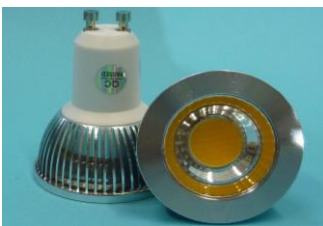

Glühbirne 230V E27 4W **nicht Dim** **sFr. 28,00**
Dimmbar **sFr. 33,55**
 Sharp LED
 Lichtfarbe: warmweiss
 Lumen:
 Strahlungswinkel: 330°
 Grösse: D55xH95mm

7W **nicht Dim** **sFr. 34,50**
 Lichtfarbe: warmweiss, naturalweiss
 Strahlungswinkel: 330°
 Grösse: D65xH125mm

9W Dimmbar sFr. 42,50
 Lichtfarbe: warmweiss, natural weiss
 Grösse: D65xH125mm

Glühbirne 230V E27/E14 3W **E27 sFr. 17,60**
E14 sFr. 16,60
 Lichtfarbe: warmweiss 2700K
 Lumen: 160-180
 Strahlungswinkel: 360°
 Grösse: D40xH79mm

Kerzen Glühbirne 230V E27/E14 3W **E27 sFr. 17,60**
E14 sFr. 15,70
Dimmbar E14 sFr. 16,95
 Lichtfarbe: warmweiss 2700K
 Lumen: 160-180
 Grösse: D35x110mm E27
 D35x105mm E14

MR16 12V 5W Dimmbar sFr. 17,10
 Lichtfarbe: 3000K, 4500K
 Lumen: 400-480lm
 Strahlungswinkel: 60°
 Grösse: D50xH52mm