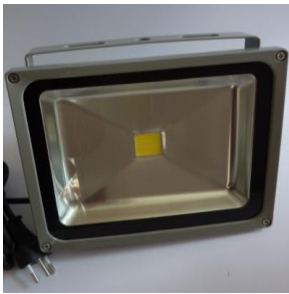

Flutlicht 30W mit Stecker

sFr. 65,00

Grösse: 230x210x155mm
Lumen: ca.2400lm
Strahlungswinkel: 120°
IP Schutz: IP 65
Lichtfarben: 4000-4500K