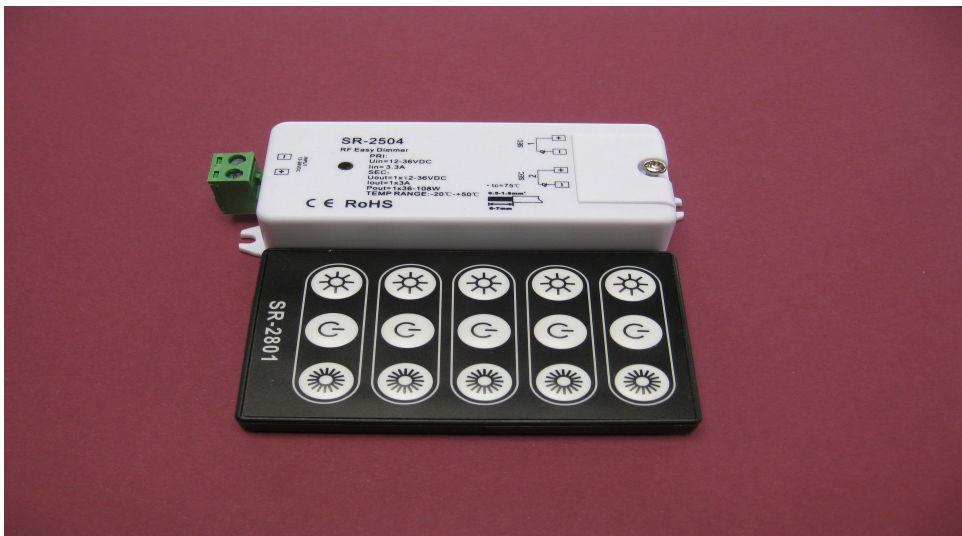

## LTSR – 2504

2 Kanal Easy – Dimmer wireless  
RC Fernbedienung  
On-off, hell - dunkel

### Daten:

Eingangsspannung		<b>12-36 V DC</b>	
Ausgang	bei 12 V	2 x 36W	1 x 3 A
	bei 24 V	2 x 76W	1 x 3 A
	bei 36 V	2 x 108W	1 x 3 A

Tel +41 62 394 22 85  
Fax +41 62 394 22 87

mail : [info@led-tech.net](mailto:info@led-tech.net)  
[www.led-tech.net](http://www.led-tech.net)