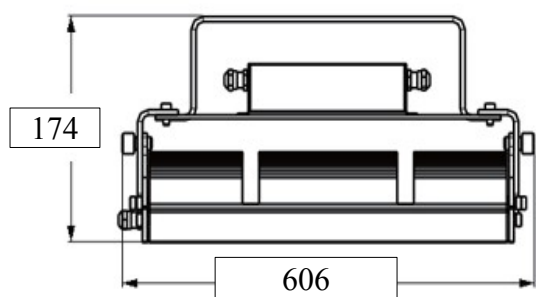

Werkplatz Beleuchtung

Typ LT – LGCD120WD

Elektrische Specificationen:

LED Power: 120W
 Total mit Treiber: 135W
 Anschluss: 230V AC, 50/Hz
 Temp. Bereich: -30 °C bis +50 °C

Mechanische Specificationen:

Garantie: 3 Jahre
 Kühler: Aluminum
 Gewicht: 11.5 kg
 Dimension: 606 x320 x174 mm
 Abdeckung: Glas Transparent
 Innen - Anwendung

Fotometrische Specificationen

Lumin Flux 13200Lm
 Effizienz 100 Lm / Watt
 CRI Ra> = 80
 Farbtemp. 3000-3500K
 5000-5000K
 6000-6500K

Beleuchtungsdaten:

Abstand	Durchmesser	Lux Zentrum	Lux Periferie
8 Meter	22 Meter	56.4	20.00
9 Meter	24 Meter	44.6	15.80
10 Meter	27 Meter	36.1	12.80