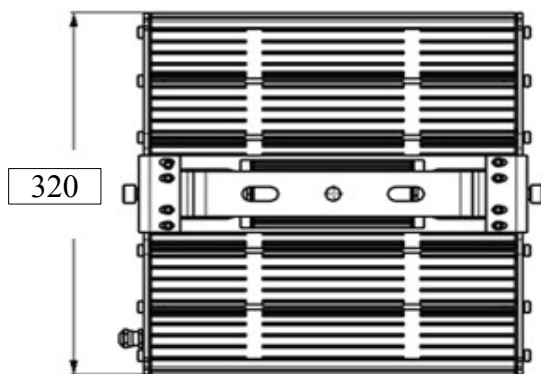

Werkplatz Beleuchtung

Typ LT – LGCD120WD

Elektrische Specificationen:

LED Power: 120W
 Total mit Treiber: 135W
 Anschluss: 230V AC, 50/Hz
 Temp. Bereich: -30 °C bis +50 °C

Mechanische Specificationen:

Garantie: 3 Jahre
 Kühler: Aluminum
 Gewicht: 11.5 kg
 Dimension: 606 x320 x174 mm
 Abdeckung: Glas Transparent
 Innen - Anwendung

Fotometrische Specificationen

Lumin Flux 13200Lm
 Effizienz 100 Lm / Watt
 CRI Ra> = 80
 Farbtemp. 3000-3500K
 5000-5000K
 6000-6500K

Beleuchtungsdaten:

Abstand	Durchmesser	Lux Zentrum	Lux Periferie
8 Meter	22 Meter	56.4	20.00
9 Meter	24 Meter	44.6	15.80
10 Meter	27 Meter	36.1	12.80

Ausstrahlungswinkel: 50°