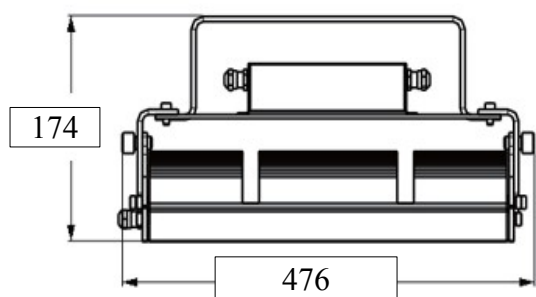

Werkplatz Beleuchtung

Typ LT – LGCD90WD

Elektrische Specificationen:

LED Power: 90W
 Total mit Treiber: 100W
 Anschluss: 230V AC, 50/Hz
 Temp. Bereich: -30 °C bis +50 °C

Mechanische Specificationen:

Garantie: 3 Jahre
 Kühler: Aluminum
 Gewicht: 10.5 kg
 Dimension: 476 x320 x174 mm
 Abdeckung: Glas Transparent
 Innen - Anwendung

Fotometrische Specificationen

Lumin Flux 9900Lm
 Effizienz 100 Lm / Watt
 CRI Ra> = 80
 Farbtemp. 3000-3500K
 5000-5000K
 6000-6500K

Beleuchtungsdaten:

Abstand	Durchmesser	Lux Zentrum	Lux Periferie
6 Meter	15 Meter	80.2	30.20
7 Meter	17 Meter	58.9	22.20
8 Meter	20 Meter	45.1	17.00