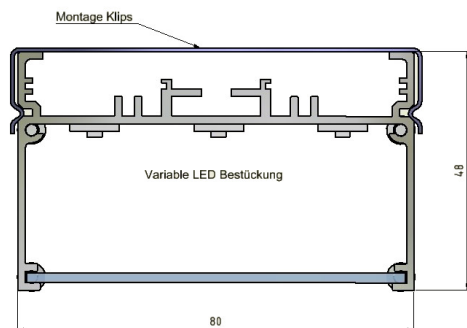

+ musterschutz angemeldet+

Multifunktions-Leuchte

-Büro -Werkstatt -Showroom

Var. 1
Profil natur eloxiert standard, od.
Farbe auf Wunsch.

mit Klips direkt an der Decke montieren

Var.2
mit Seilaufhängung an der Decke montiert
Profil natur eloxiert standard, od.
Farbe auf Wunsch.
Auf Wunsch, zusätzlich Indirekte Beleuchtung
nach oben

- Leuchten in Längen von 300 mm bis max 6000mm lieferbar
- Print mit SAMSUNG LED's 2600 - 7500K bis 6000 Lm/Meter
- Mischbeleuchtung für medizinische Räume
- Innenwände reflektierend für bessere Lichtstreuung
- Lichtaustritt mit blendfreier Abdeckung OM 200 SC, andere Typen auf Wunsch
- Stirnwände auch in ABS lieferbar
- Einbau von Dimmer und Netzteile möglich