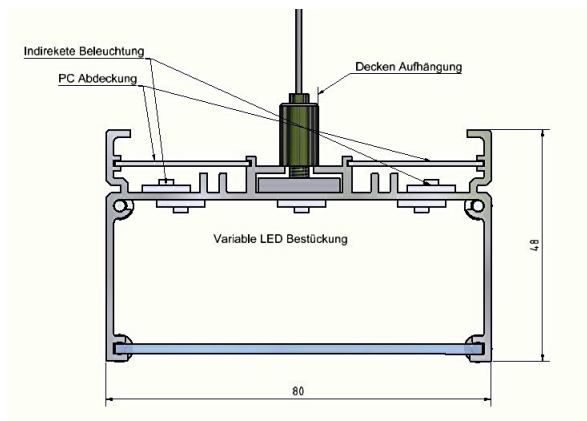

+ musterschutz angemeldet+

Multifunktions-Leuchte

-Büro -Werkstatt -Showroom

Var. 1
Profil natur eloxiert standard, od.
Farbe auf Wunsch.

mit Klips direkt an der Decke montieren

Var.2
mit Seilaufhängung an der Decke montiert
Profil natur eloxiert standard, od.
Farbe auf Wunsch.
Auf Wunsch, zusätzlich Indirekte Beleuchtung
nach oben

- Leuchten in Längen von 300 mm bis max 6000mm lieferbar
- Print mit SAMSUNG LED's 2600 - 7500K bis 6000 Lm/Meter
- Mischbeleuchtung für medizinische Räume
- Innenwände reflektierend für bessere Lichtstreuung
- Lichtaustritt mit blendfreier Abdeckung OM 200 SC, andere Typen auf Wunsch
- Stirnwände auch in ABS lieferbar
- Einbau von Dimmer und Netzteile möglich